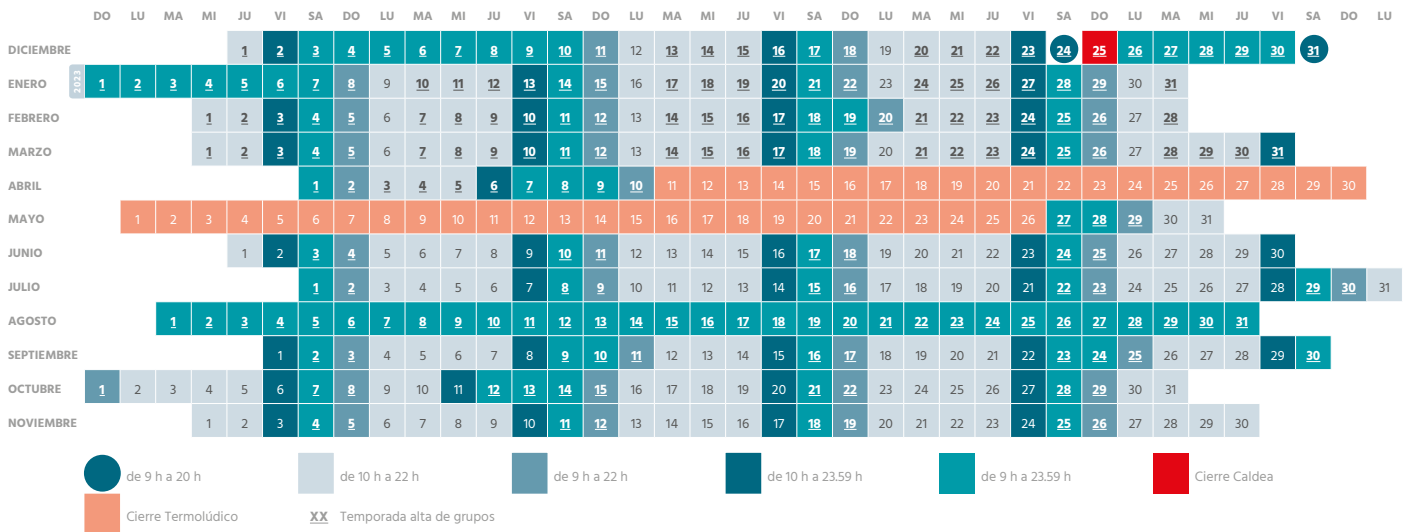

Calendario Caldea 2022/2023

Válido del 1 de diciembre de 2022 al 30 de noviembre de 2023

Termolúdico

Inúu

Likids

HORARIOS DE LOS RESTAURANTES DE CALDEA:

TERMOLÚDICO:

Restaurante Blu: cierre del Termolúdico a las 22 h abierto de 9 h a 23.30 h, horario de la cocina de 13 h a 16 h y de 20 h a 22.30 h, el resto, cafetería.
Cierre Termolúdico a las 23.59 h, abierto de 9 h a 23.59 h, horario de la cocina de 13 h a 16 h y de 20 h a 22.30 h, el resto, cafetería.
Restaurante Acuático: cierre del Termolúdico a las 22 h abierto de 10.30 h a 21 h, horario de la cocina de 13 h a 16 h, el resto, cafetería.
Cierre del Termolúdico a las 23.59 h, abierto de 10.30 h a 23.30 h, horario de la cocina de 13 h a 16 h y de 20 h a 22.30 h, el resto, cafetería.

INÚU:

Restaurante thai/japonés: servicio de cocina de 13 h a 16 h y de 20 h a 22 h. Miércoles descanso semanal.