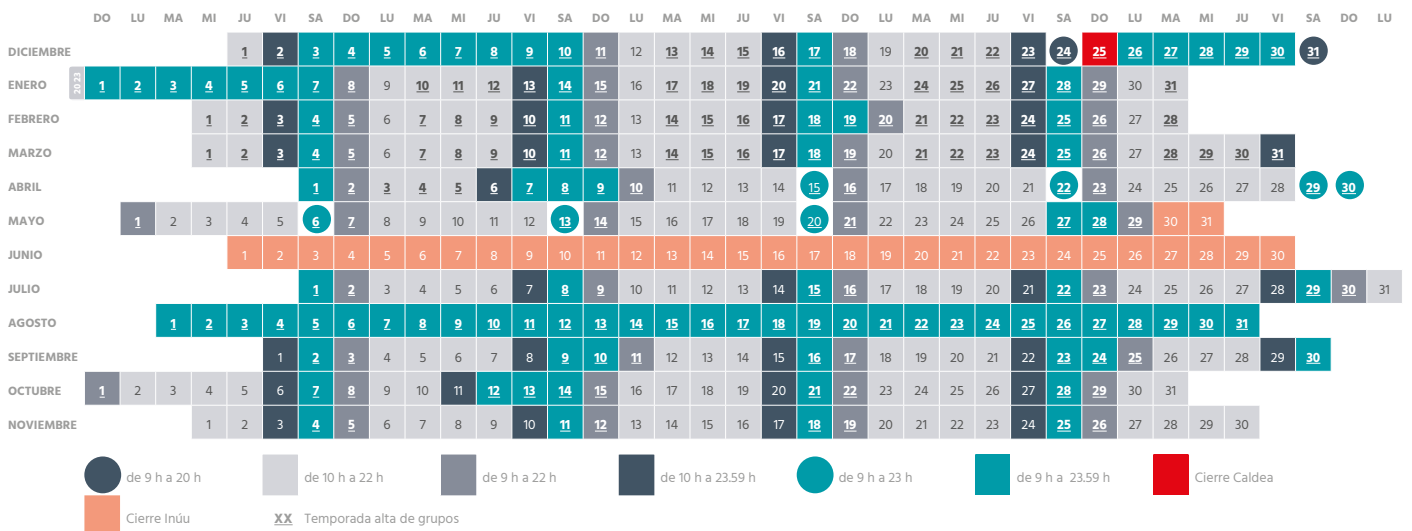

Calendario Caldea 2022/2023

Válido del 1 de diciembre de 2022 al 30 de noviembre de 2023

Termolúdico

Inúu

Likids

HORARIOS DE LOS RESTAURANTES DE CALDEA:

TERMOLÚDICO:

Restaurante Blu: cierre del Termolúdico a las 22 h abierto de 9 h a 23.30 h, horario de la cocina de 13 h a 16 h y de 20 h a 22.30 h, el resto, cafetería.
Cierre Termolúdico a las 23.59 h, abierto de 9 h a 23.59 h, horario de la cocina de 13 h a 16 h y de 20 h a 22.30 h, el resto, cafetería.
Restaurante Acuático: cierre del Termolúdico a las 22 h abierto de 10.30 h a 21 h, horario de la cocina de 13 h a 16 h, el resto, cafetería.
Cierre del Termolúdico a las 23.59 h, abierto de 10.30 h a 23.30 h, horario de la cocina de 13 h a 16 h y de 20 h a 22.30 h, el resto, cafetería.

INÚU:

Restaurante thai/japonés: servicio de cocina de 13 h a 16 h y de 20 h a 22 h. Miércoles descanso semanal.