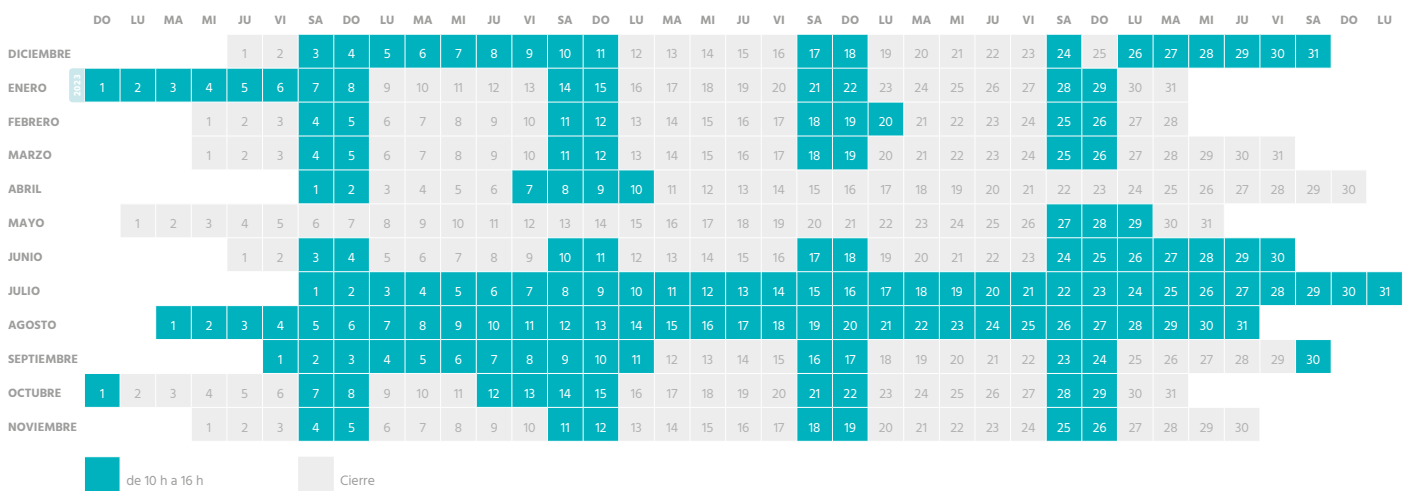

Calendario Caldea 2022/2023

Válido del 1 de diciembre de 2022 al 30 de noviembre de 2023

Termolúdico

Inúu

Likids

HORARIOS DE LOS RESTAURANTES DE CALDEA:

TERMOLÚDICO:

Restaurante Blu: cierre del Termolúdico a las 22 h abierto de 9 h a 23.30 h, horario de la cocina de 13 h a 16 h y de 20 h a 22.30 h, el resto, cafetería.
Cierre Termolúdico a las 23.59 h, abierto de 9 h a 23.59 h, horario de la cocina de 13 h a 16 h y de 20 h a 22.30 h, el resto, cafetería.
Restaurante Acuático: cierre del Termolúdico a las 22 h abierto de 10.30 h a 21 h, horario de la cocina de 13 h a 16 h, el resto, cafetería.
Cierre del Termolúdico a las 23.59 h, abierto de 10.30 h a 23.30 h, horario de la cocina de 13 h a 16 h y de 20 h a 22.30 h, el resto, cafetería.

INÚU:

Restaurante thai/japonés: servicio de cocina de 13 h a 16 h y de 20 h a 22 h. Miércoles descanso semanal.